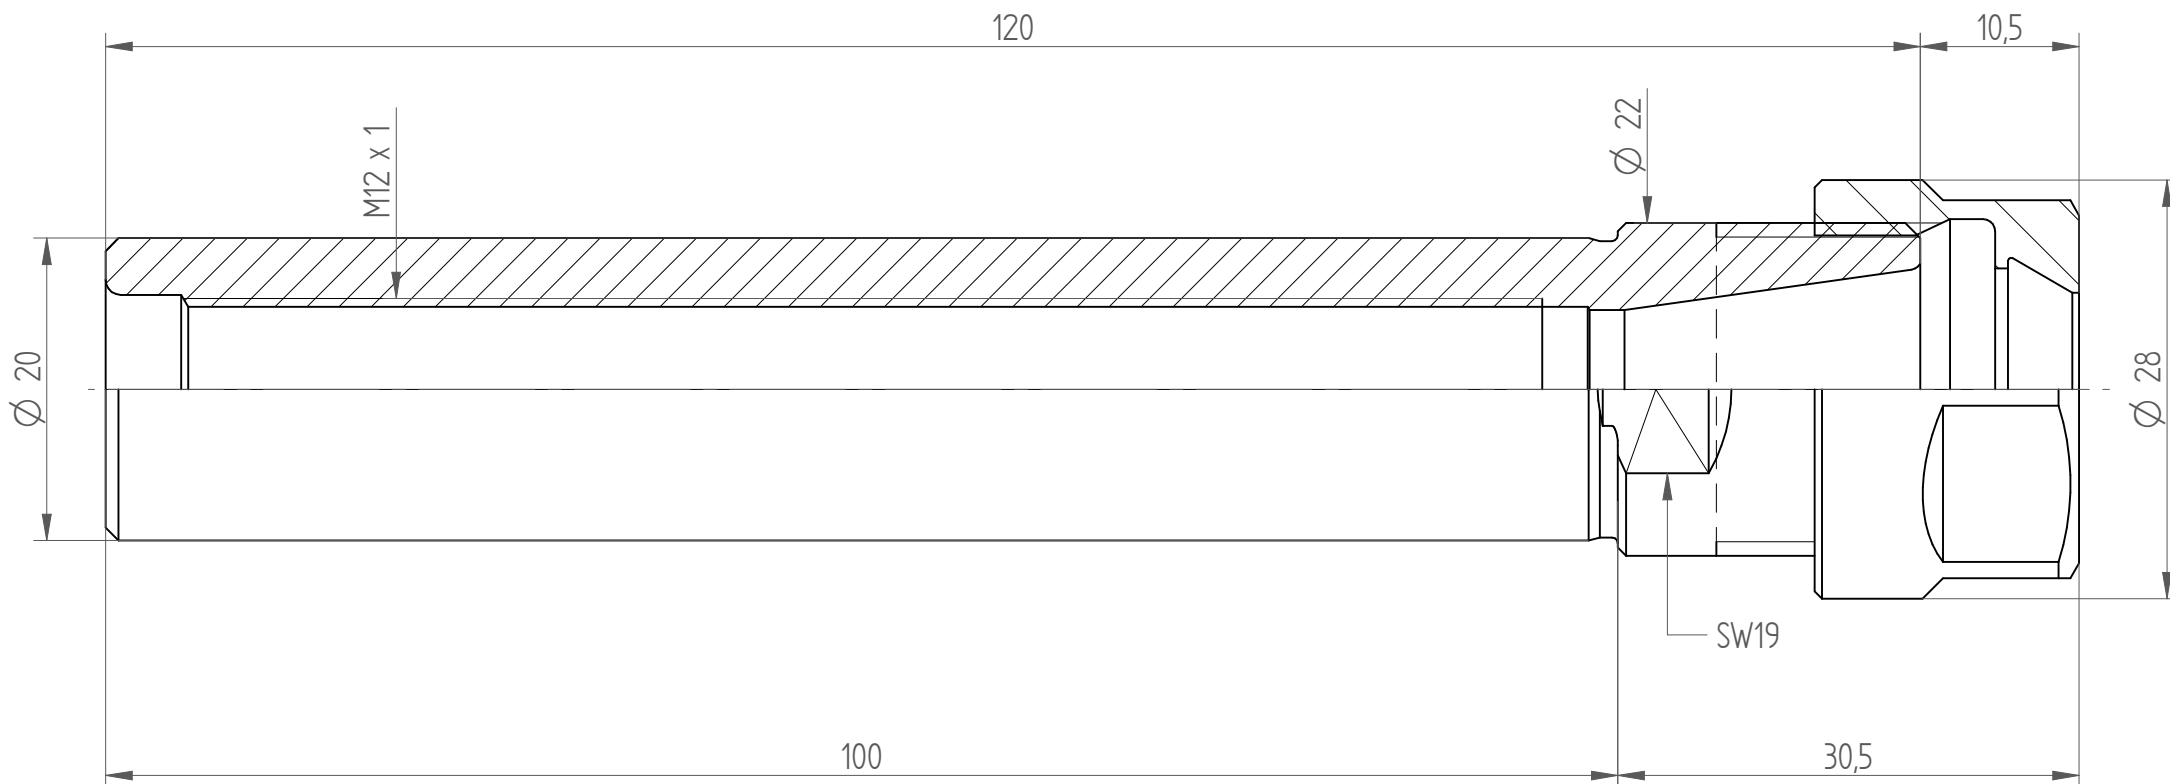

Swiss
Precision
Tools

REGO-FIX®

REGO-FIX AG
Obermattweg 60
4456 Tenniken / Switzerland

Phone +41 61 976 14 66
Fax +41 61 976 14 14
www.rego-fix.com

This is a non-controlled copy. All information given herein is subject to change without notice

The information given herein has been carefully checked and is believed to be correct. REGO-FIX, however, assumes no responsibility or liability for any errors, inaccuracies or omissions that may appear in this drawing

This document is subject to copyright laws. No part of this document may be reproduced or transmitted in any form or any means, electronic or mechanic, for any purpose, without the express written permission of REGO-FIX

Type : CYL20x100_ER16
Part No. : 262011660
Date : 09.02.2015
Scale : 2:1